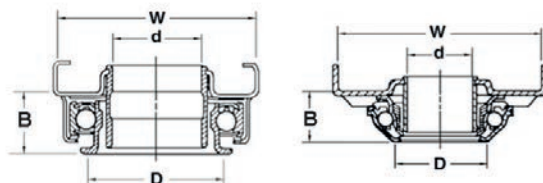

CLUTCH RELEASE BEARINGS

CRAFT	OEM	SKF	LuK	SACHS	Dimensions (mm)				Application
					d	D	B	W	
CB-2080	770161841	VKC 2080	500004010	3151151241	23.800	33.000	24.000	50.200	RENAULT
CB-2091	19141165	VKC 2091	500017211	3151193041	34.000	44/62	16.000	72.000	AUDI / VW
CB-2095	4662270	VKC 2095	500002810	3151840001	24.000	34.000	26.000	82.300	FIAT
CB-2115	95492693	VKC 2115	500009930	3151275601	30.000	40.000	27.000	64.000	FIAT / PEUGEOT / CITROEN
CB-2168	4409361	VKC 2168	500020211	3151130241	28.500	39.500	25.900	90.500	FIAT / PEUGEOT
CB-2169	2041.43	VKC 2169	500024510	3151838001	33.200	39.500	24.000	101.500	PEUGEOT 405
CB-2189	7700692431	VKC 2189	500027510	3151846001	30.000	40.000	23.500	79.000	RENAULT
CB-2191	7704001430	VKC 2191	500025410	3151847001	26.000	35.000	19.500	30.000	RENAULT
CB-2215	90250658	VKC 2215	500032010	3151175031	35.200	39/65,4	19.000	41.800	DAEWOO-OPEL
CB-2216	2041.6	VKC 2216	500032710	3151826001	24.300	34.000	20.500	61.800	PEUGEOT 405
CB-2240	3151093041	VKC 2240	-	3151093042	40.000	43,2/63,75	22.830	79.000	PAYKAN
CB-245	245-1601180	-	-	-	25.000	35.000	21.000	80.500	DAEWOO
CB-2516	2041.61	VKC 2516	500074210	3151276501	24.300	34.000	18.500	61.500	CITROEN / PEUGEOT
CB-2548	6546467	VKC 2548	500051510	3151889001	34.000	42/56	22.000	90.500	FORD
CB-31230-12140	31230-12140	VKC 3556	500043760	3151851001	33.100	50.000	22.000	70.200	TOYOTA / CHEROLET
CB-31230-60180		-	500080860	3151997101	38.200	68.000	42.500	48.200	TOYOTA
CB-3500	30502-21000	VKC 3500	500019160	1863810001	40.000	62.000	19.000	75.000	NISSAN / DATSUN
CB-3505	9-00095-040-1 MD 701241 4293481 94020016 33151-7800 90363-38009	VKC 3505	500022760	1863805001	38.100	48.000	16.500	67.000	ISUZU / MITSUBISHI / OPEL / ROVER / TOYOTA / TRIUMPH / VAUXHALL / DAIHATSU
CB-3507	H606-16-510	VKC 3507	500023560	3151807001	36.000	54.000	24.500	77.700	MAZDA
CB-3509	90043-63002	VKC 3509	500030260	1863841001	35.000	45.000	14.000	56.600	DAIHATSU
CB-3515	41421-28000	VKC 3666	500037560	3151994601	32.000	48.000	23.200	45.800	HYUNDAI
CB-3540	0727-16-512A	VKC 3540	-	-	55.000	68.000	22.000	88.000	MAZDA
CB-3554	4293862 94101243 8941012430 8-94101-243-0	VKC 3554	500051960	1863805002	36.900	48.000	20.150	66.500	BEDFORD / ISUZU / OPEL / VAUXHALL